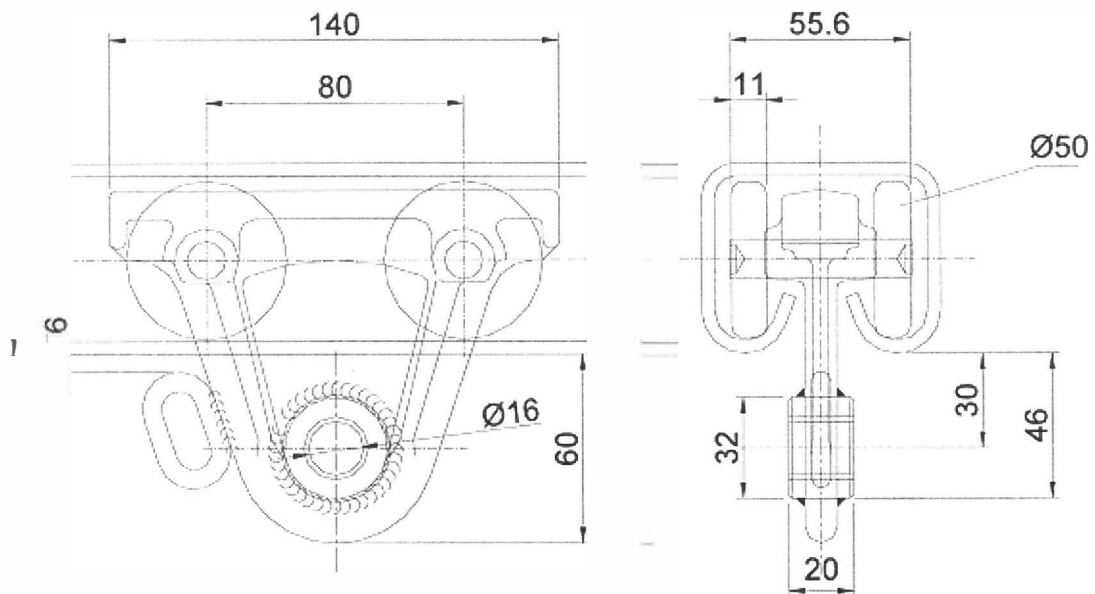

PP	Chariot PP40 à 4 roulettes Type bas avec bague METAFRAM Force : 250 daN	13D
		Edition 2008

N° ARTICLE : Chariot : 010117	N° DESSIN : CH47-PP47-04	POIDS : 1,3 kg
MATIERE : ACIER		
TRAITEMENT : Peinture jaune		